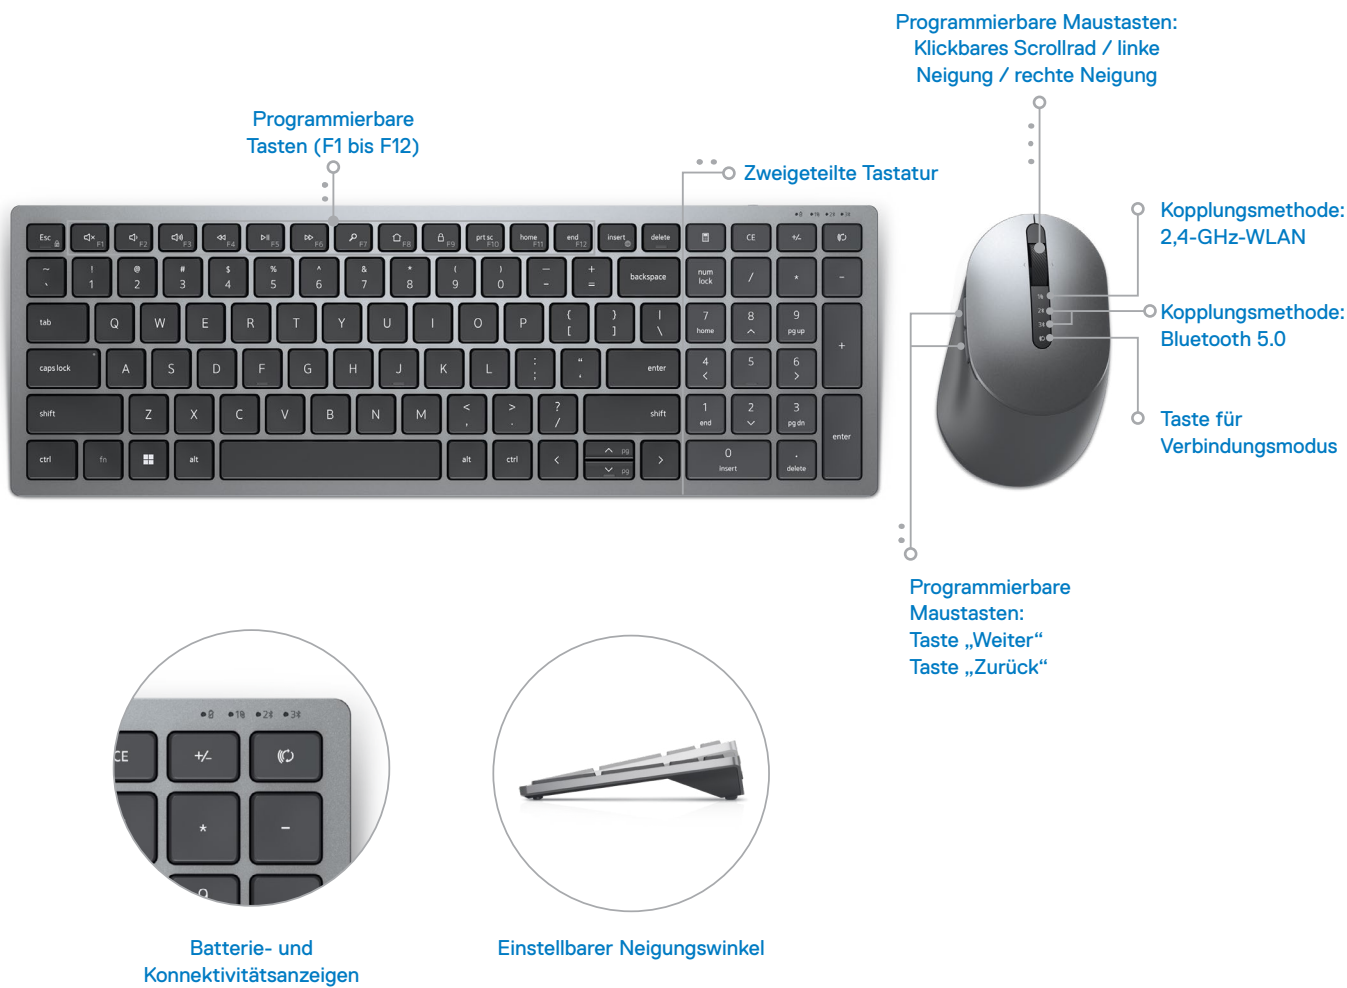

DELL KABELLOSE MEHRGERÄTE-TASTATUR UND -MAUS

KM7120W

Kompaktes Design. Nahtlose Verbindungen.

Wechseln Sie mit einem Klick problemlos zwischen 3 Geräten und steigern Sie Ihre Produktivität mit einer Akkulaufzeit von 36 Monaten.¹