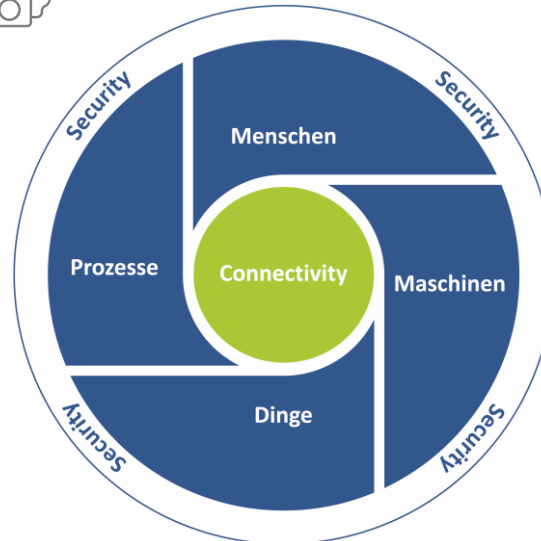

CLoud & MANAGED SERVICES

Kompetenzen SWS Industrial Solutions

Smart Connected Operations

+ Umsatz

+ Qualität

+ Effizienz

Smart Connected Products

+ Geschäftsmodelle

+ Service

+ Kundenzufriedenheit

Lösungsbeispiele

KPIs, MDE, BDE,
Energiemanagement

Augmented
Reality

Retro Fitting

Logistik

Verschleißüberwachung
(Mechanik / Elektronik)

Cognitive
Services

Secure
Infrastructure

Werkerführung

Analytics,
Dig. Zwilling

Acatech Reifegrad – wo stehen Sie?

Unser Weg

Kennenlernen

- Geschäftsbetrachtung
Organisation, Treiber, Herausforderungen
- Wer ist SWS?
Kunden und Lösungen
- Wie wir arbeiten
Vorgehensweise und nächste Schritte